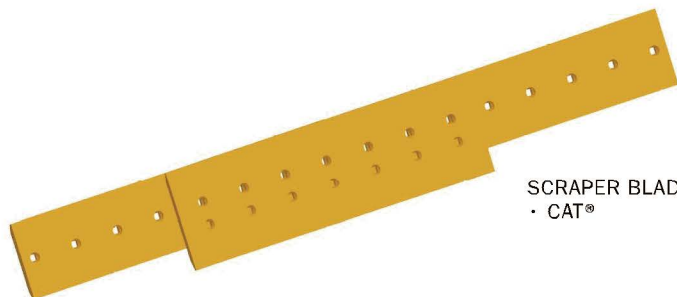

SCRAPER BLADES
· CAT®